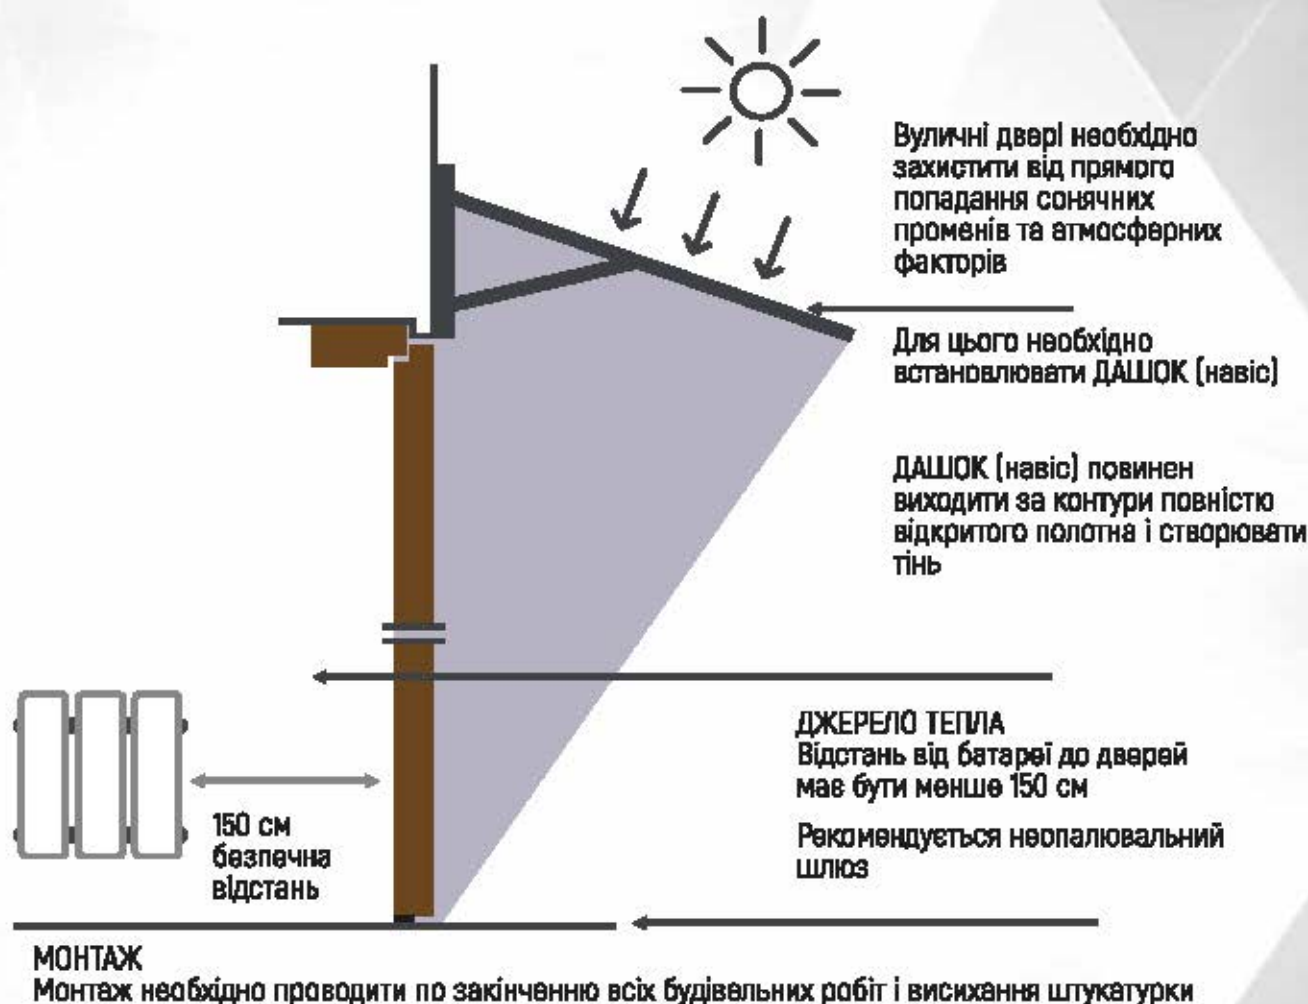

ГАРАНТІЙНИЙ ТЕРМІН НА ВХІДНІ ДВЕРІ

ГАРАНТІЙНІ ВИМОГИ

- На конструкцію металевих входних дверей гарантія діє 12 місяців.
- На механізми замків гарантійний строк експлуатації складає 6 місяців.
- На фурнітуру (вічко, ручки, серцевина) гарантія розповсюджується протягом 30 днів.